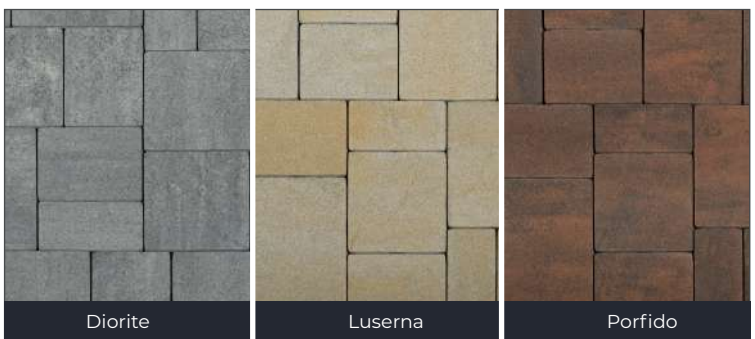

**Finitura** Doppiostrato al Quarzo Mix Color

	Formato (cm)	Spessore (cm)
	20 x 40	7

**SIRIO**

**SIERRA GRANDE**

**Finitura** Doppiostrato al Quarzo Mix Color

	Formato (cm)	Spessore (cm)
	30 x 10 30 x 20 30 x 30 30 x 40 30 x 50	7